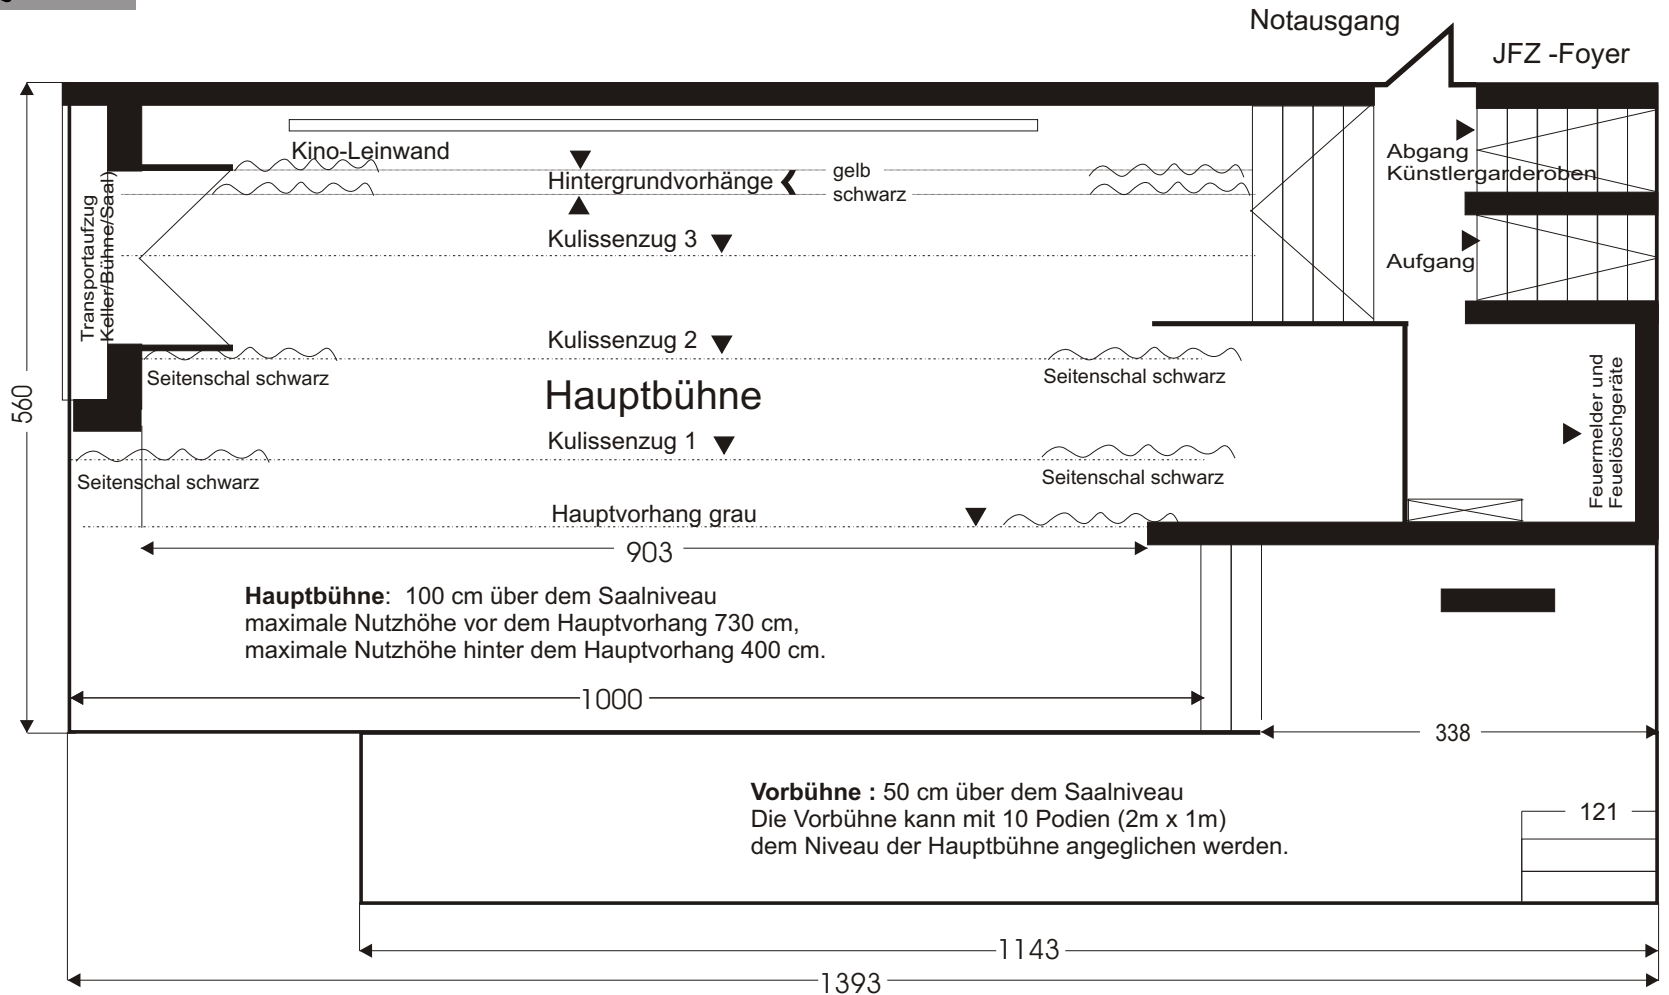

# Bühne Großer Saal (Grundriss)

**Hauptbühne:** 100 cm über dem Saalniveau  
maximale Nutzhöhe vor dem Hauptvorhang 730 cm,  
maximale Nutzhöhe hinter dem Hauptvorhang 400 cm.

**Vorbühne :** 50 cm über dem Saalniveau  
Die Vorbühne kann mit 10 Podien (2m x 1m)  
dem Niveau der Hauptbühne angeglichen werden.

Großer Saal

( Alle Maßangaben in cm)

M = 1:150 7,5 m